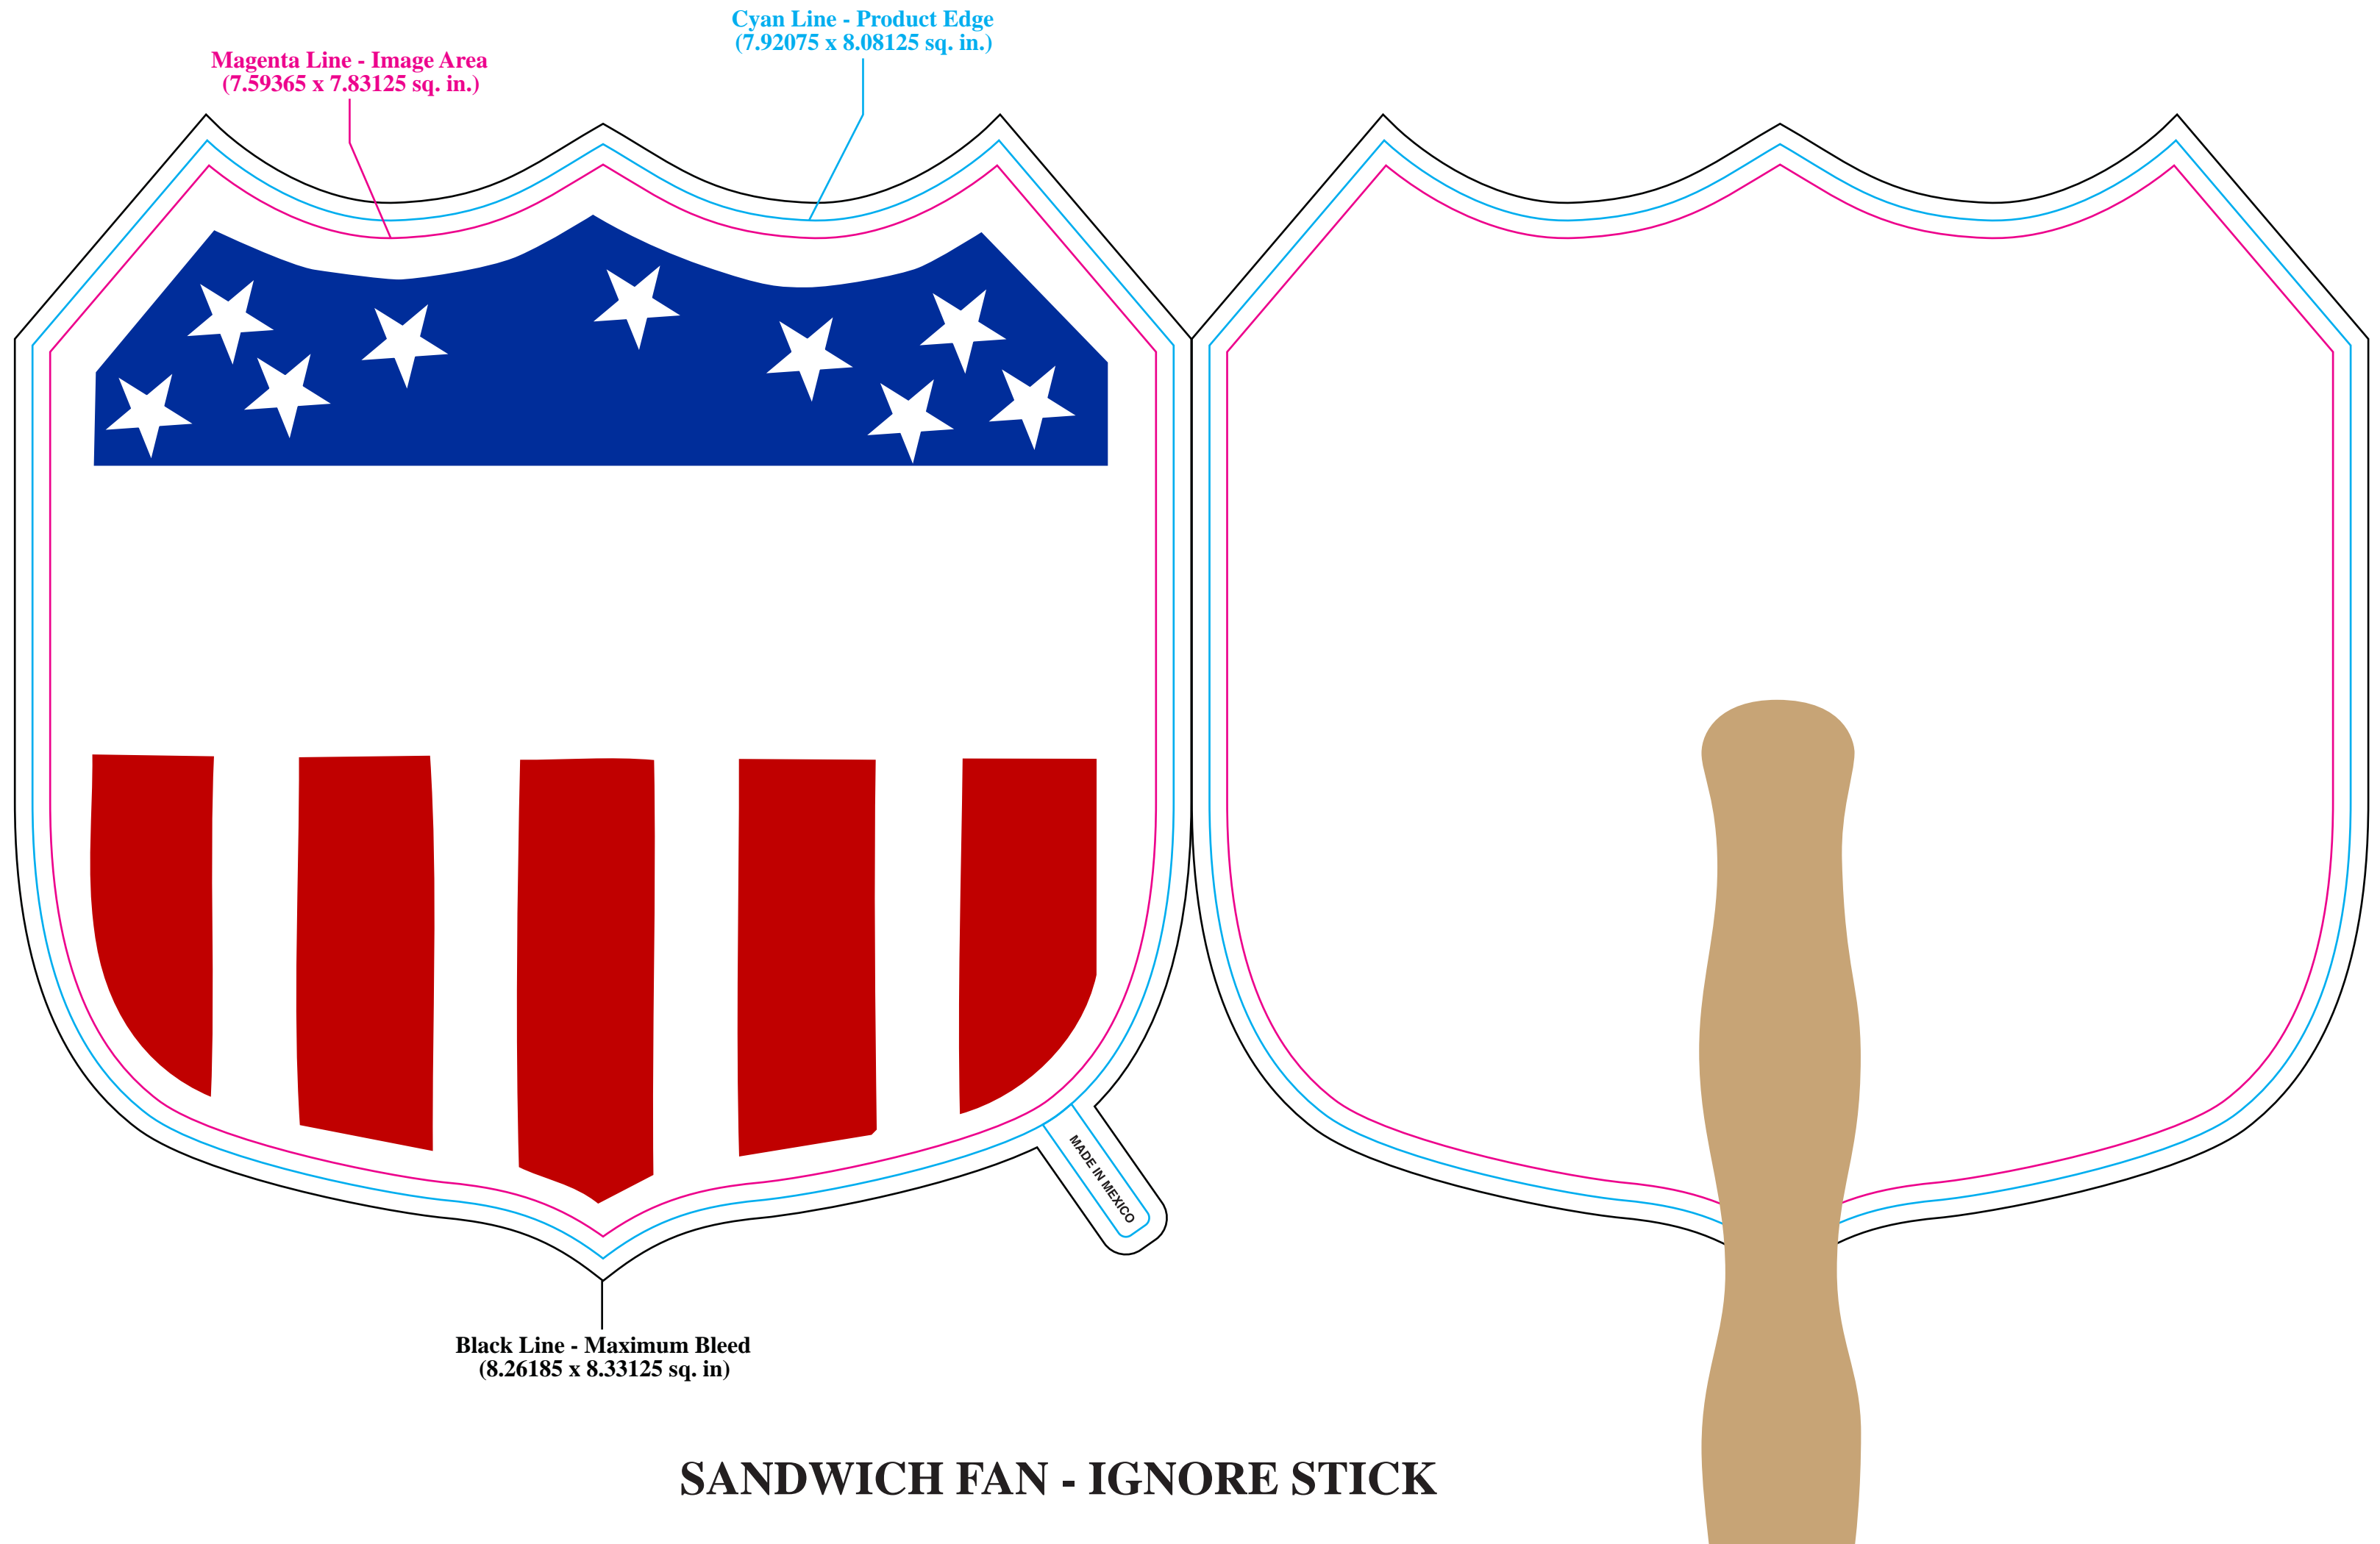

FRONT

BL-7915 Shield - FAN - Template

BACK

SANDWICH FAN - IGNORE STICK